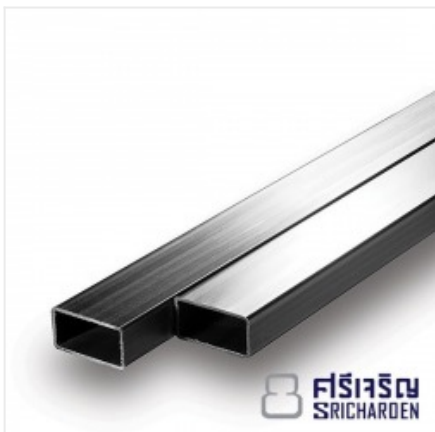

[ดูรายละเอียด](#)

เหล็กท่อกลม

ตราสินค้า: ชลบุรีศรีเจริญโลหะ

คำค้นหา: เหล็ก ชลบุรี **หมวดหมู่:** ผู้ผลิตและจำหน่ายเหล็กสแตนเลส

รายละเอียดสินค้า

รายละเอียด

เหล็กท่อกลมชลบุรี, จำหน่ายเหล็กท่อกลม, ขายเหล็กท่อกลมดำ, โรงงานขายเหล็กท่อกลม, เหล็กท่อกลมราคาถูก, เหล็กท่อกลมดำขายส่ง เหล็กท่อกลม(Steel Tubes) เหล็กที่มีลักษณะเป็นทรงกลมแบบกลวง มีน้ำหนักเบา แต่คงความแข็งแรง...

[ดูรายละเอียด](#)

เหล็กกล่องแบน

ตราสินค้า: ชลบุรีศรีเจริญโลหะ

คำค้นหา: เหล็ก ชลบุรี **หมวดหมู่:** ผู้ผลิตและจำหน่ายเหล็กสแตนเลส

รายละเอียดสินค้า

รายละเอียด

โรงงานเหล็กชลบุรี, ขายเหล็กกล่องแบน, จำหน่ายเหล็กกล่องแบนชลบุรี, ขายส่งเหล็กกล่องแบน, ร้านขายเหล็กกล่องแบนชลบุรี เหล็กกล่องแบน (Steel Rectangular Pipes) เหล็กกล่องสี่เหลี่ยมแบน เหล็กแป๊บแบน มีชื่อเรียกย่อๆ...